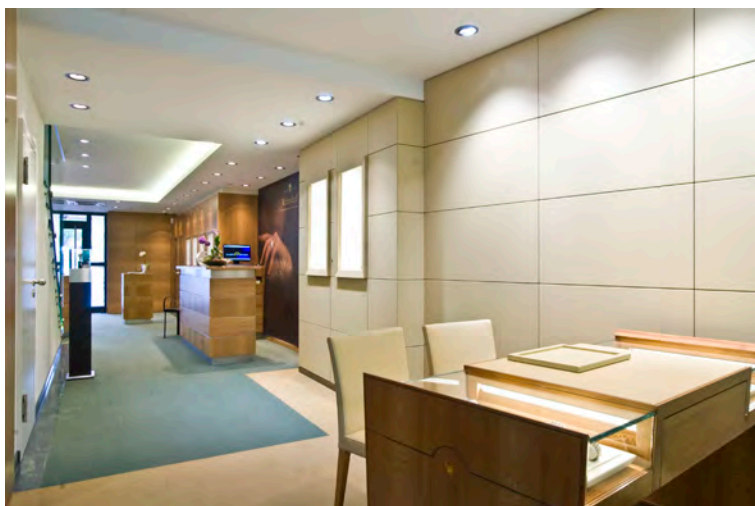

[beschreibung:]

Fassade

seitliche Säulen in Sandstein
obere Blende weiss lackiertes Glas

Innenraum

Vorderer Bereich mit Blick in den
gesamten Verkaufsbereich

Vorderer Bereich mit Blick auf:
Wellendorff-Vitrinen
Schmuck-Vitrinen
Service-Station

[beschreibung:]

hinterer Verkaufsbereich ROLLEX

Raumteilerelemente aus
schwarz lackiertem Glas

ROLLEX-Beratungstisch
Blick nach vorn zur
Service-Station

[beschreibung:]

Kasse/Counter
Anlaufstelle

Frontdetail

Rückseite mit allen Funktionsbereichen

[beschreibung:]

Hinterer Beratungstisch
mit Raumteilerlementen

Ansicht der vorderen
Schmuck-Vitrinen

Detailansicht

[beschreibung:]

Der Trendshop

Pandora und mehr

in die tiefe führendes
eingelassenes
lichtband

grosse tafel im
eingangsbereich

dunkle holzrückwand
mit plasmabildschirm