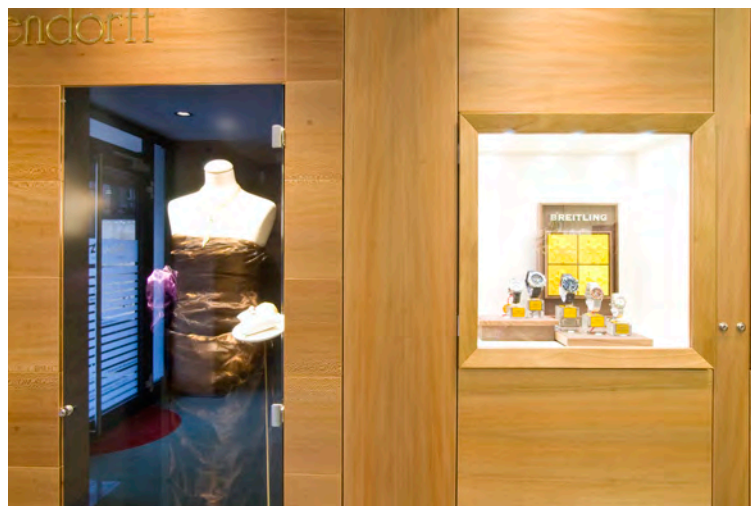

[beschreibung:]

Fassade

seitliche Säulen in Sandstein
obere Blende weiss lackiertes Glas

Innenraum

Vorderer Bereich mit Blick in den
gesamten Verkaufsbereich

Vorderer Bereich mit Blick auf:
Wellendorff-Vitrinen
Schmuck-Vitrinen
Service-Station

[beschreibung:]

hinterer Verkaufsbereich ROLLEX

Raumteilerelemente aus
schwarz lackiertem Glas

ROLLEX-Beratungstisch
Blick nach vorn zur
Service-Station

[beschreibung:]

Kasse/Counter
Anlaufstelle

Frontdetail

Rückseite mit allen Funktionsbereichen

[beschreibung:]

Hinterer Beratungstisch
mit Raumteilerlementen

Ansicht der vorderen
Schmuck-Vitrinen

Detailansicht

[beschreibung:]

Der Trendshop

Pandora und mehr

in die tiefe führendes
eingelassenes
lichtband

grosse tafel im
eingangsbereich

dunkle holzrückwand
mit plasmabildschirm