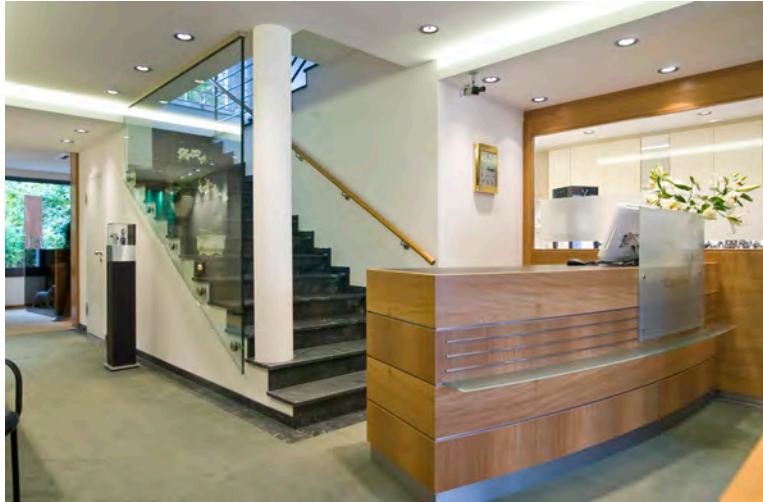

[beschreibung:]

Fassade

seitliche Säulen in Sandstein
obere Blende weiss lackiertes Glas

Innenraum

Vorderer Bereich mit Blick in den
gesamten Verkaufsbereich

Vorderer Bereich mit Blick auf:
Wellendorff-Vitrinen
Schmuck-Vitrinen
Service-Station

[beschreibung:]

hinterer Verkaufsbereich ROLLEX

Raumteilerelemente aus
schwarz lackiertem Glas

ROLLEX-Beratungstisch
Blick nach vorn zur
Service-Station

[beschreibung:]

Kasse/Counter
Anlaufstelle

Frontdetail

Rückseite mit allen Funktionsbereichen

[beschreibung:]

Hinterer Beratungstisch
mit Raumteilerlementen

Ansicht der vorderen
Schmuck-Vitrinen

Detailansicht

[beschreibung:]

Der Trendshop

Pandora und mehr

in die tiefe führendes
eingelassenes
lichtband

grosse tafel im
eingangsbereich

dunkle holzrückwand
mit plasmabildschirm