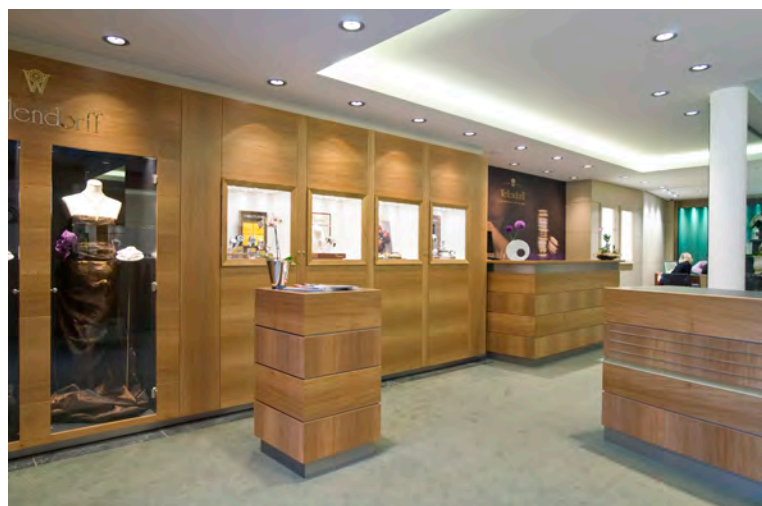

[beschreibung:]

Fassade

seitliche Säulen in Sandstein
obere Blende weiss lackiertes Glas

Innenraum

Vorderer Bereich mit Blick in den
gesamten Verkaufsbereich

Vorderer Bereich mit Blick auf:
Wellendorff-Vitrinen
Schmuck-Vitrinen
Service-Station

[beschreibung:]

hinterer Verkaufsbereich ROLLEX

Raumteilerelemente aus
schwarz lackiertem Glas

ROLLEX-Beratungstisch
Blick nach vorn zur
Service-Station

[beschreibung:]

Kasse/Counter
Anlaufstelle

Frontdetail

Rückseite mit allen Funktionsbereichen

[beschreibung:]

Hinterer Beratungstisch
mit Raumteilerlementen

Ansicht der vorderen
Schmuck-Vitrinen

Detailansicht

[beschreibung:]

Der Trendshop

Pandora und mehr